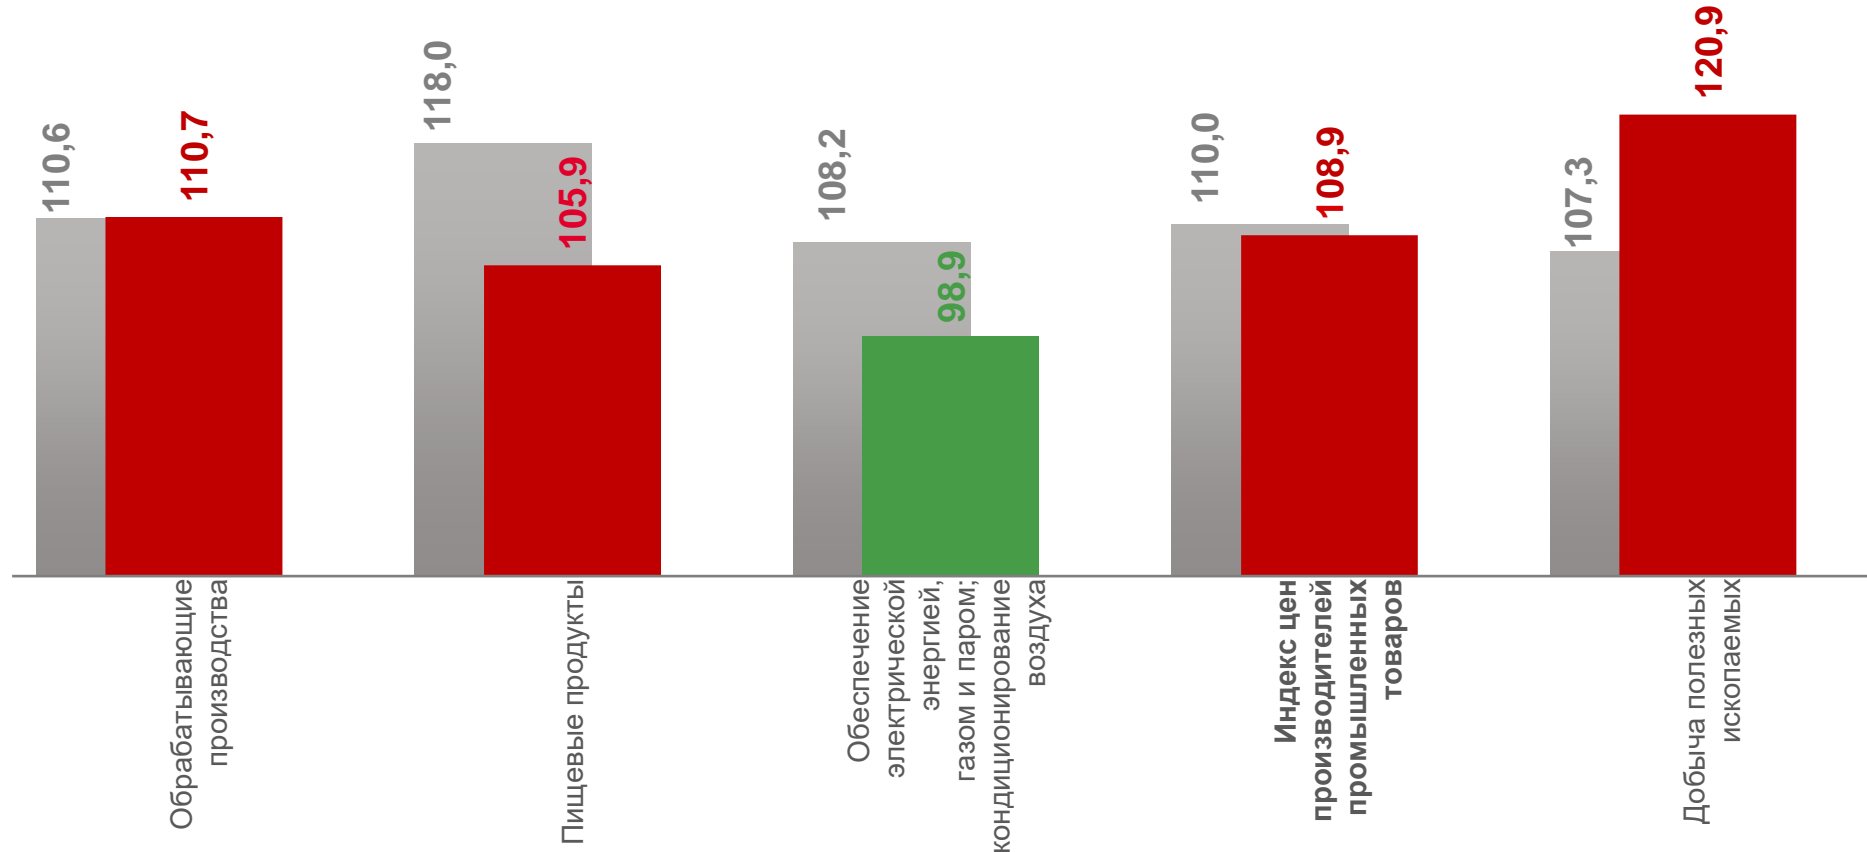

ИНДЕКСЫ ЦЕН ПРОИЗВОДИТЕЛЕЙ ПРОМЫШЛЕННЫХ ТОВАРОВ В % К ДЕКАБРЮ ПРЕДЫДУЩЕГО ГОДА

Декабрь 2022 г. к декабрю 2021 г., %

108,9

Индекс цен производителей

110,7

Обрабатывающие производства

105,9

Пищевые продукты

98,9

Обеспечение электрической энергией, газом и паром; кондиционирование воздуха

120,9

Добыча полезных ископаемых

■ Декабрь 2021 г. к декабрю 2020 г.

■ Декабрь 2022 г. к декабрю 2021 г.